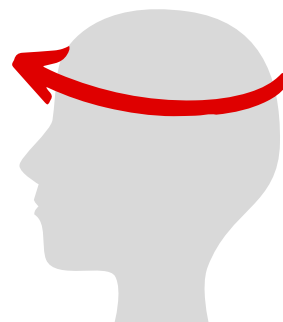

BESKYTTELSESUTSTYR

Størrelsesguide

BOKSEHJELMER:

- For å måle hodestørrelsen, mål omkretsen av hodet.
- Everlast boksehjelmer har forskjellige størrelsesbetegnelser. Se på produktet hvilken størrelsesbetegnelse som er brukt.

Størrelse	Hodestørrelse
Small	Op til 54,5 cm
Medium	54,5 - 56,5 cm
Large	56,5 - 58,5 cm
X-Large	58,5 cm og op

Størrelse	Hodestørrelse
S/M	Op til 54,5 - 56,5 cm
L/XL	56,5 - 58,4 cm og op

SKRITTBESKYTTER: